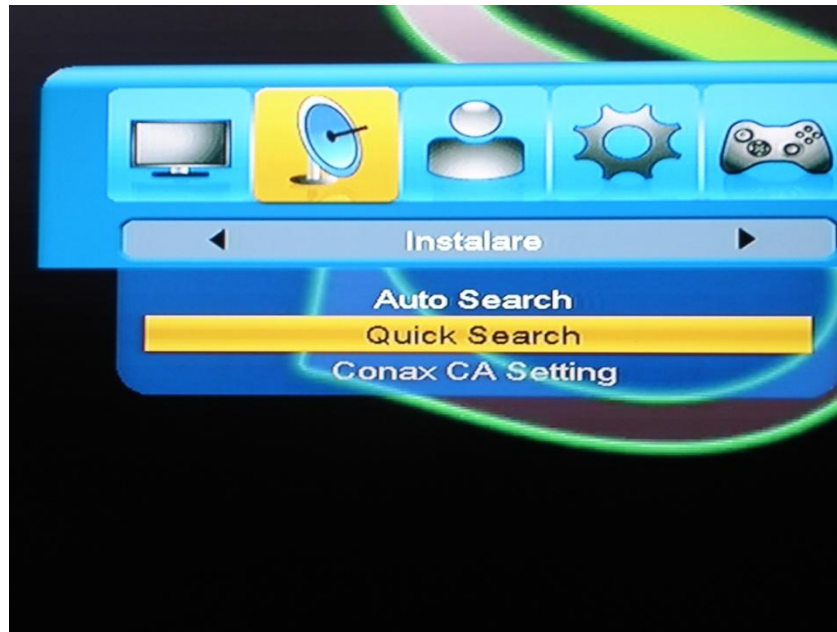

### CAUTARE CANALE SYNAPS CSD 300

Se intra in meniul principal apasand tasta **MENIU** de pe telecomanda, se acceseaza cu ajutorul tastelor stanga/dreapta meniul **INSTALARE**. Cu tastele sus/jos se selecteaza submeniul **QUICK SEARCH**

Se apasa tasta **OK** intrand astfel in meniul **QUICK SEARCH**.

In submeniul QUICK SEARCH se vor seta:

**Frecventa – 706** cu ajutorul tastelor numerice de pe telecomanda;

**Symbol Rate – 6875** cu ajutorul tastelor numerice de pe telecomanda;

**Mod scanare – 64 QAM** cu ajutorul tastelor stanga/dreapta;

**Network Search – PORNIT** cu ajutorul tastelor stanga/dreapta.

Dupa efectuarea setarilor de mai sus se va apasa tasta **ROSIE (TP SCAN)** de pe telecomanda pentru inceperea cautarii, ca in figura de mai jos