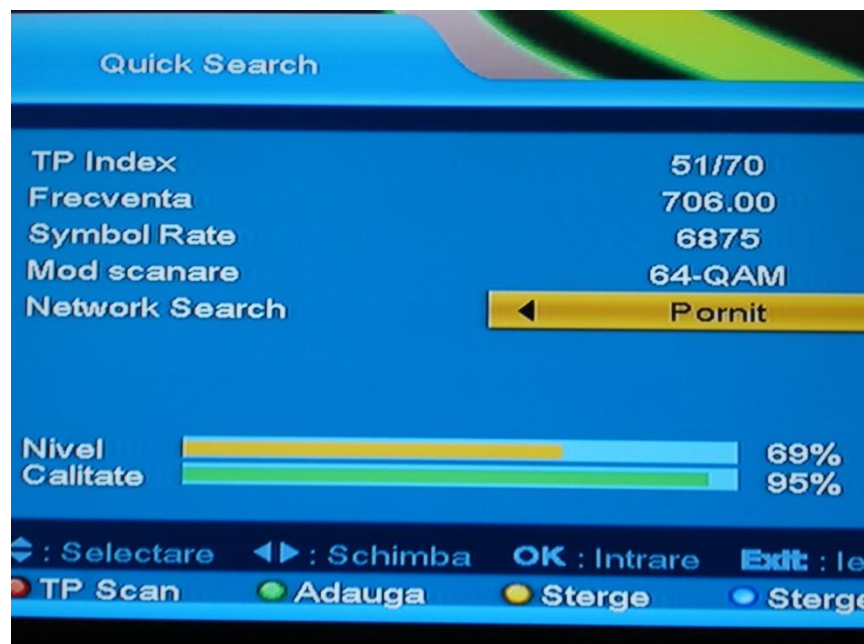

### CAUTARE CANALE SYNAPS CSD 300

Se intra in meniul principal apasand tasta **MENIU** de pe telecomanda, se acceseaza cu ajutorul tastelor stanga/dreapta meniul **INSTALARE**. Cu tastele sus/jos se selecteaza submeniul **QUICK SEARCH**

Se apasa tasta **OK** intrand astfel in meniul **QUICK SEARCH**.

In submeniul QUICK SEARCH se vor seta:

**Frecventa – 706** cu ajutorul tastelor numerice de pe telecomanda;

**Symbol Rate – 6875** cu ajutorul tastelor numerice de pe telecomanda;

**Mod scanare – 64 QAM** cu ajutorul tastelor stanga/dreapta;

**Network Search – PORNIT** cu ajutorul tastelor stanga/dreapta.

Dupa efectuarea setarilor de mai sus se va apasa tasta **ROSIE (TP SCAN)** de pe telecomanda pentru inceperea cautarii, ca in figura de mai jos